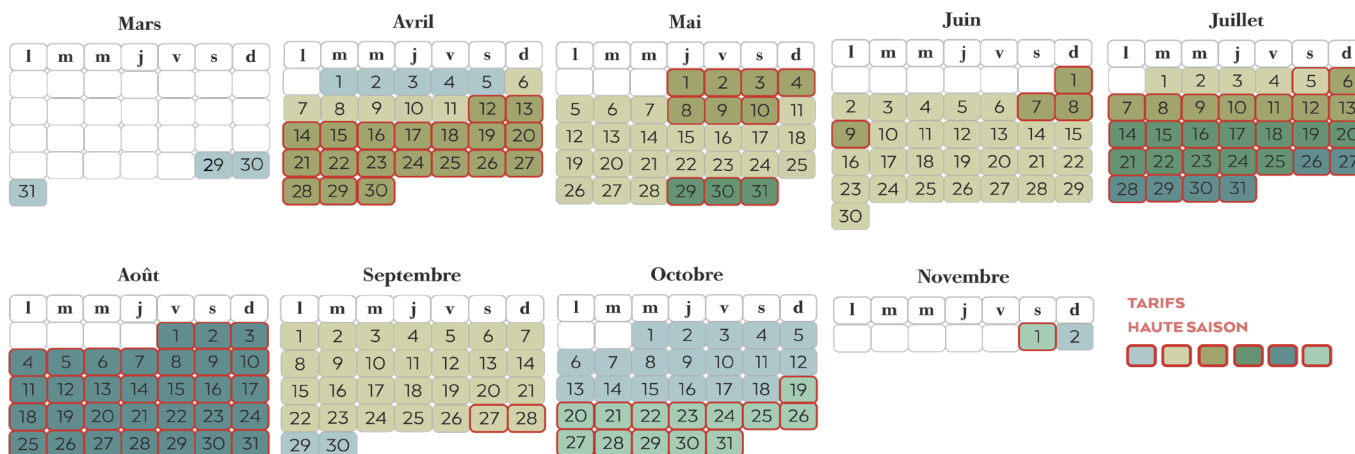

NOS OFFRES GROUPES SCOLAIRES 2025

PRIMAIRES, COLLÈGES, LYCÉES, AUTRES STRUCTURES D'ACCUEIL D'ENFANTS
(CENTRES DE LOISIRS, COLONIES DE VACANCES,...)

(À partir de 20 élèves)

	ENFANT - DE 4 ANS	ENFANT 4-12 ANS INCLUS	ENFANT + DE 12 ANS	ACCOMPAGNATEUR SUPPLÉMENTAIRE
EN BASSE SAISON	<i>Gratuit</i>	11,20 €	14,00 €	15,20 €
TARIFS PUBLICS INDIVIDUELS EN BASSE SAISON	GRATUIT	14,00€	17,50€	19,00€
		— AU LIEU DE —	— AU LIEU DE —	— AU LIEU DE —
EN HAUTE SAISON	<i>Gratuit</i>	16,20 €	19,35 €	20,70 €
TARIFS PUBLICS INDIVIDUELS EN HAUTE SAISON	GRATUIT	18,00€	21,50€	23,00€
		— AU LIEU DE —	— AU LIEU DE —	— AU LIEU DE —

ATELIER PÉDAGOGIQUE

Supplément de 6€ par élève.
A partir de 6 ans, sous réserve de disponibilité.
(détails en page 2)

À SAVOIR!

Vous pouvez financer votre sortie scolaire au Gouffre de Padirac grâce au dispositif Pass Culture Pro. Nos offres scolaires sont en ligne sur les plateformes Pass Culture Pro et Adage.

CALENDRIER 2025

**TARIFS
HAUTE SAISON**

- 9h30-17h30
- 9h30-19h30
- 8h00-21h30
- 9h30-18h00
- 9h00-20h30
- 9h30-18h30

- DURÉE DE LA VISITE ENVIRON **1h30**
- DERNIÈRE ADMISSION **1h45** AVANT LA FERMETURE